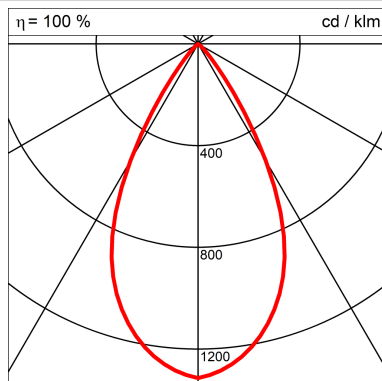

Produktdatenblatt

Leuchtenspezifikation

Artikelnummer	4085.722.30.2 DIG
Produktname	VERTICO Anbau-Profilstrahler, 2-flammig
Produktgruppe	Deckenleuchten
Montageart	Aufbau, Pendel
Betriebsgeräte	DALI
Prüfzeichen	CE

Zubehör

Nummer / Name	---
Variantenbeschreibung	Artikel ohne Zubehör

Abmessungen

Länge/Breite/Höhe	1200mm/50mm/169mm
Gewicht	4,12

Leuchtendaten

ZVEI / ILCOS	LED / LED
Systemleistung	28 W
Lichtstrom	2520 lm
Leuchtenlichtausbeute	180 lm/W
Farbtemperatur	3000K
Farbwiedergabe	CRI 95
Lebensdauer	100000 h
LiTG Klasse	A70