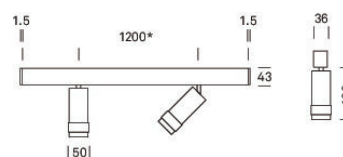

Produktdatenblatt

Leuchtenspezifikation

Artikelnummer	4085.722.30.2 DIG
Produktname	VERTICO Anbau-Profilstrahler, 2-flammig
Produktgruppe	Deckenleuchten
Montageart	Aufbau, Pendel
Betriebsgeräte	DALI
Prüfzeichen	CE

Zubehör

Nummer / Name	---
Variantenbeschreibung	Artikel ohne Zubehör

Abmessungen

Länge/Breite/Höhe	1200mm/50mm/169mm
Gewicht	4,12

Leuchtendaten

ZVEI / ILCOS	LED / LED
Systemleistung	28 W
Lichtstrom	2520 lm
Leuchtenlichtausbeute	180 lm/W
Farbtemperatur	3000K
Farbwiedergabe	CRI 95
Lebensdauer	100000 h
LiTG Klasse	A70